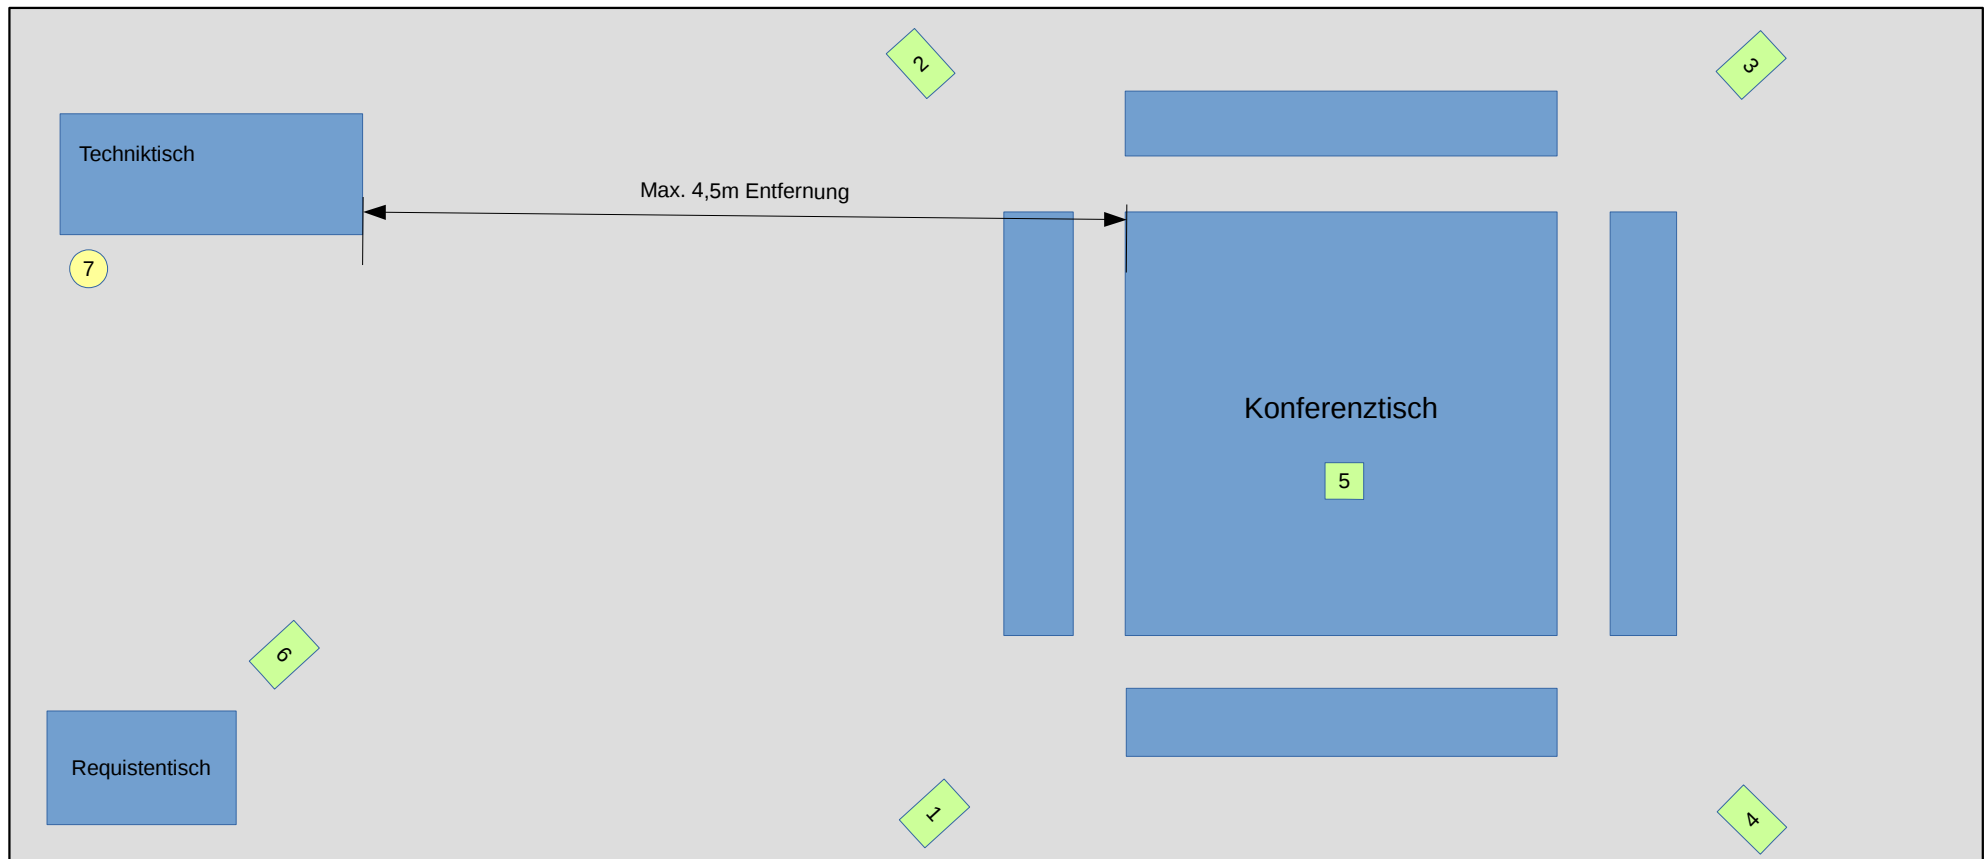

Konferenz der wesentlichen Dinge. Lichtplan (für technische ausgestattete Theaterräume).

■ = hängende Scheinwerfer ● = Stehlampe

- 1 – 4 Fresnel für allgemeines Tischlicht
- 5 Fresnel mit blauer Folie
- 6 Fresnel für Requisitentisch
- 7 Stehlampe/ Schreibtischlampe (wird nicht mitgebracht)

Außerdem wird ein steuerbares Einlass/
Saallicht benötigt.